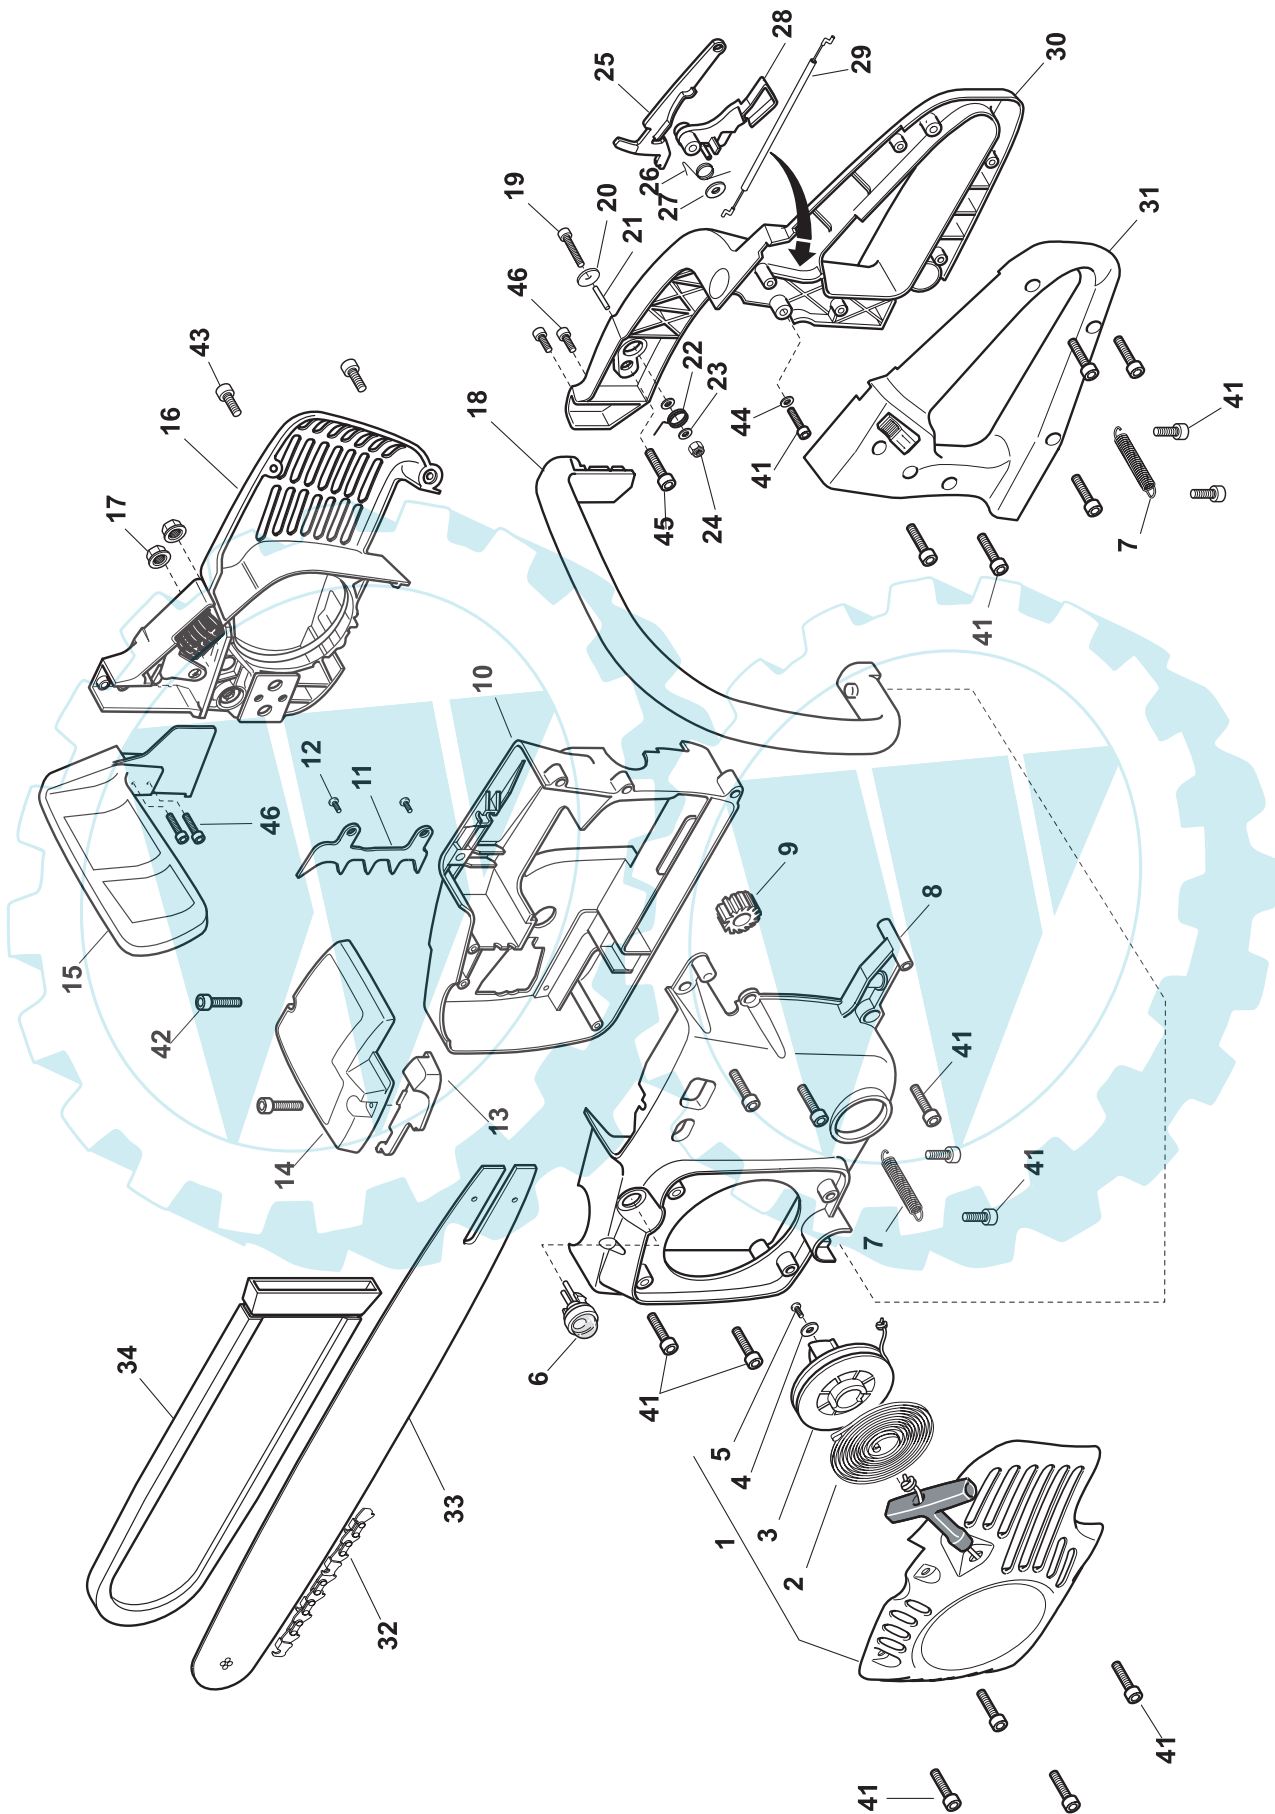

N°	Code	Q.ty	Descrizione	Description	Description	Beschreibung	Remarks
1	6980600	1	Dado	Nut	Ecrou	Mutter	
2	6980601	1	Ass. Volano Magnete	Flywheel Assy	Volant Aimant	Schwungrad Magnet	
3	6980602	2	Perno Aggancio Volano	Flywheel Pin	Axe Fixation Volant	Sperrstift Schwungrad	
4	6980603	2	Aggancio Volano	Flywheel Starter Hook	Fixation Volant	Sperre Schwungrad	
5	6980604	2	Molla Aggancio	Flywheel Spring	Ressort Fixation	Feder Sperrung	
6	6980605	1	Molla	Sprin	Ressort	Feder	
7	6980606	1	Ass. Pompa Olio	Oil Pump Assy	Pompe À Huile	Set Ölpumpe	
8	6980607	1	Vite Senza Fine	Female Screw	Vis Sans Fin	Endlosschraube	
9	6980608	2	Anello Di Tenuta	Seal Ring	Anneau De Tenue	Dichtring	
10	6980609	2	Cuscinetto A Sfere Albero Motore	Ball Bearing 12X32X10	Roul. À Billes 12X32X10	Kugellager	
11	6980610	2	Rasamento Albero Motore	Washer	Rondelle Arbre Moteur	Passsch. Welle Motor	
12	6980611	1	Linguetta Per Volano	Flywheel Key	Languette Pour Volant	Lasche F. Schwungrad	
13	6980612	1	Ass. Albero Motore (Incl. 14)	Crankshaft (Incl. 14)	Arbre Moteur (Incl. 14)	Set Motorwelle	
14	6980613	1	Astuccio A Rulli	Needle Bearing	Roul. À Aiguilles	Walzenrohr	
15	6980614	1	Ass. Pistone	Piston Assy	Ens.Piston	Set Kolben	
16	6980615	2	Fermo Spinotto	Circlip	Circlip Pointeau	Bolzensperre	
17	6980616	1	Spinotto Pistone	Piston Pin	Pointeau Piston	Kolbenbolzen	
18	6980617	1	Fascia Elastica	Piston Ring	Collier Élastique	Kolbenring	
19	6980618	1	Ass. Cilindro-Pistone	Cylinder-Piston Assy	Ens.Cylindre-Piston	Set Zylinder-Kolben	
20	6980619	1	Cavo Massa	Earth Cable	Câble Masse	Erdungskabel	
21	6980620	1	Cavo Stop	Stop Wire	Câble Arrêt	Kabelsperre	
22	6980621	1	Bobina Elettronica	Electronic Coil	Bobine Électronique	Elektronikspule	
23	3657050	1	Terminale Filo Bobina	Spark Plug Spring	Borne Fil Bobine	Ende Spulendraht	
24	4252550	1	Cappuccio Candela	Spark Plug Cover	Capuchon Bougie	Zündkerzenklappe	
25	6980622	1	Candela	Spark Plug	Bougie	Zündkerze	
26	6980623	1	Deflettore	Deflector	Deflecteur	Abweiser	
27	6980624	1	Vite	Screw	Vis	Schraube	
28	6980625	1	Ass. Silenziatore	Muffler Assy	Silencieux	Set Schalldämpfer	
29	6980626	3	Vite	Screw	Vis	Schraube	
30	6980627	1	Guarnizione Coll.-Cilindro	Gasket	Garniture Coll.-Cylin.	Dichtung Koll.-Zylinder	
31	6980628	1	Collettore Aspirazione	Intake Manifold	Collecteur Aspirateur	Kollektor Ansaugung	
32	3724160	1	Guarniz. Dist. Termic. Coll.Re	Heat Block	Garn. Entret. Therm. Coll.	Dichtung Wärmeisöl.	
33	6980629	1	Carburatore	Carburettor	Carburateur	Vergaser	
34	8724090	1	Kit Membrane-Guarnizioni Carb.	Diaph.Gasket Set	Kit Membrane Carburant	Membrane Vergaser	
35	6980630	1	Supporto Filtro Aria	Air Filter Holder	Support Filtre À Huile	Halter Luftfilter	
36	6980631	1	Filtro Aria	Air Filter	Filtre À Air	Luftfilter	
37	6980632	1	Coprifiltro	Filter Cover	Couvre-Filtre	Filterabd.	
38	6980633	1	Dado	Nut	Ecrou	Mutter	
39	6980634	1	Rosetta	Washer	Rondelle	Scheibe	
40	6980635	1	Ass. Frizione	Clutch Ass.Y	Friction	Set Kupplung	
41	6980636	1	Campana Frizione	Sprocket	Cloche Friction	Kupplungsglocke	
42	6980637	1	Rosetta	Washer	Rondelle	Scheibe	
43	6980638	1	Distanziale	Bushing	Entretoise	Distanzstück	
44	6980639	1	Ass. Serbatoio Olio	Oil Tank	Réservoir Huile	Satz Öltank	
45	6980640	1	Tappo Olio	Cap Oil Tank	Bouchon D'Huile	Öldeckel	
46	6980641	1	Vite Tendicatena	Screw	Vis	Schraube	
47	6980642	1	Fermo	Retainer	Butée	Sperrung	
48	6980643	1	Tassello Tendicatena	Bar Adjusting Block	Goujon Tendeur Chaîne	Kettenspanner	
49	6980644	2	Vite Barra	Screw	Vis	Schraube	
50	6980645	1	Ass. Serbatoio Miscela	Fuel Tank Assy	Réservoir Mélange	Treibstofftank	
51	6980646	1	Tappo Mix	Cap Fuel Tank	Bouchon Mélange	Deckel Treibstofftank	
52	4253290	1	Ass. Pescante Mix	Intake	Plongeur Mélange	Set Treibstoffzufuhr	
53	6980647	1	Carter Motore	Crankase Ass.Y	Ens. Carter Moteur	Paar Motorabdeckung	
61	6980648	11	Vite	Screw	Vis	Schraube	
62	6980649	1	Vite	Screw	Vis	Schraube	
63	6980650	2	Vite	Screw	Vis	Schraube	